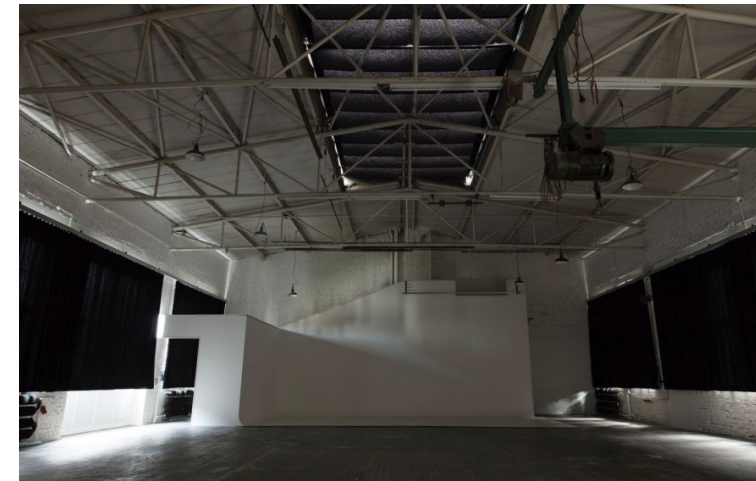

# ATELIER DLC

*Feiern im lichtdurchfluteten Studio-Ambiente*

Das Atelier DLC Film- und Fernsehstudio ist ein lichtdurchflutetes Loft mitten im Zentrum von Düsseldorf. Auf 350 m<sup>2</sup> finden bis zu 120 Personen Platz. Die Location ist ideal für Feste, bei denen Tageslicht eine wichtige Rolle spielt. Bei einer Deckenhöhe von bis zu 7 m feiern Sie in einer Design geprägten und zugleich legeren Loft Location mit Filmproduktions-Flair.

## HINWEISE:

- Das Atelier ist nicht tonfest
- Lage: 2. Stock und daher nicht befahrbar
- Parkplätze in den umliegenden Parkhäusern

## AUSSTATTUNG:

- Holzdielenboden
- Abdunkelbare Tageslichtfenster (Dach und Wand)
- Starkstromanschluss 32A
- Make-up & Stylingbereich
- Ausgestattete Küche mit Kaffee-Vollautomat
- Highspeed-WLAN
- Sound Anlage
- Großer Esstisch für bis zu 10 Personen
- Equipment & Prop Rent direkt im Atelier vorhanden