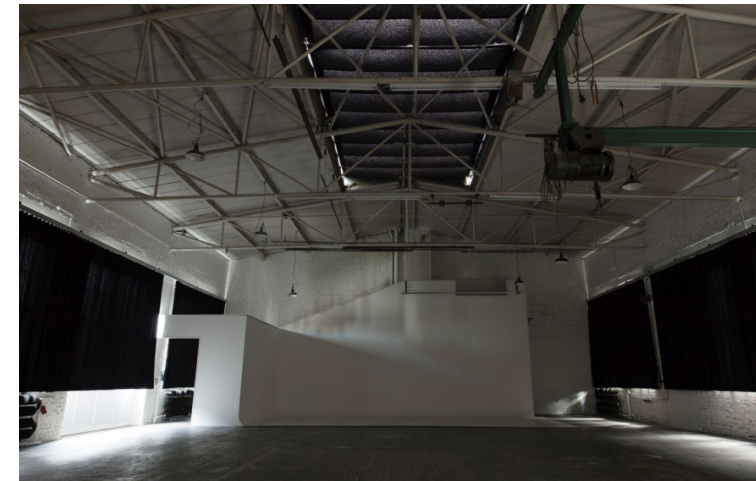

ATELIER DLC

Feiern im lichtdurchfluteten Studio-Ambiente

Das Atelier DLC Film- und Fernsehstudio ist ein lichtdurchflutetes Loft mitten im Zentrum von Düsseldorf. Auf 350 m² finden bis zu 120 Personen Platz. Die Location ist ideal für Feste, bei denen Tageslicht eine wichtige Rolle spielt. Bei einer Deckenhöhe von bis zu 7 m feiern Sie in einer Design geprägten und zugleich legeren Loft Location mit Filmproduktions-Flair.

HINWEISE:

- Das Atelier ist nicht tonfest
- Lage: 2. Stock und daher nicht befahrbar
- Parkplätze in den umliegenden Parkhäusern

AUSSTATTUNG:

- Holzdielenboden
- Abdunkelbare Tageslichtfenster (Dach und Wand)
- Starkstromanschluss 32A
- Make-up & Stylingbereich
- Ausgestattete Küche mit Kaffee-Vollautomat
- Highspeed-WLAN
- Sound Anlage
- Großer Esstisch für bis zu 10 Personen
- Equipment & Prop Rent direkt im Atelier vorhanden